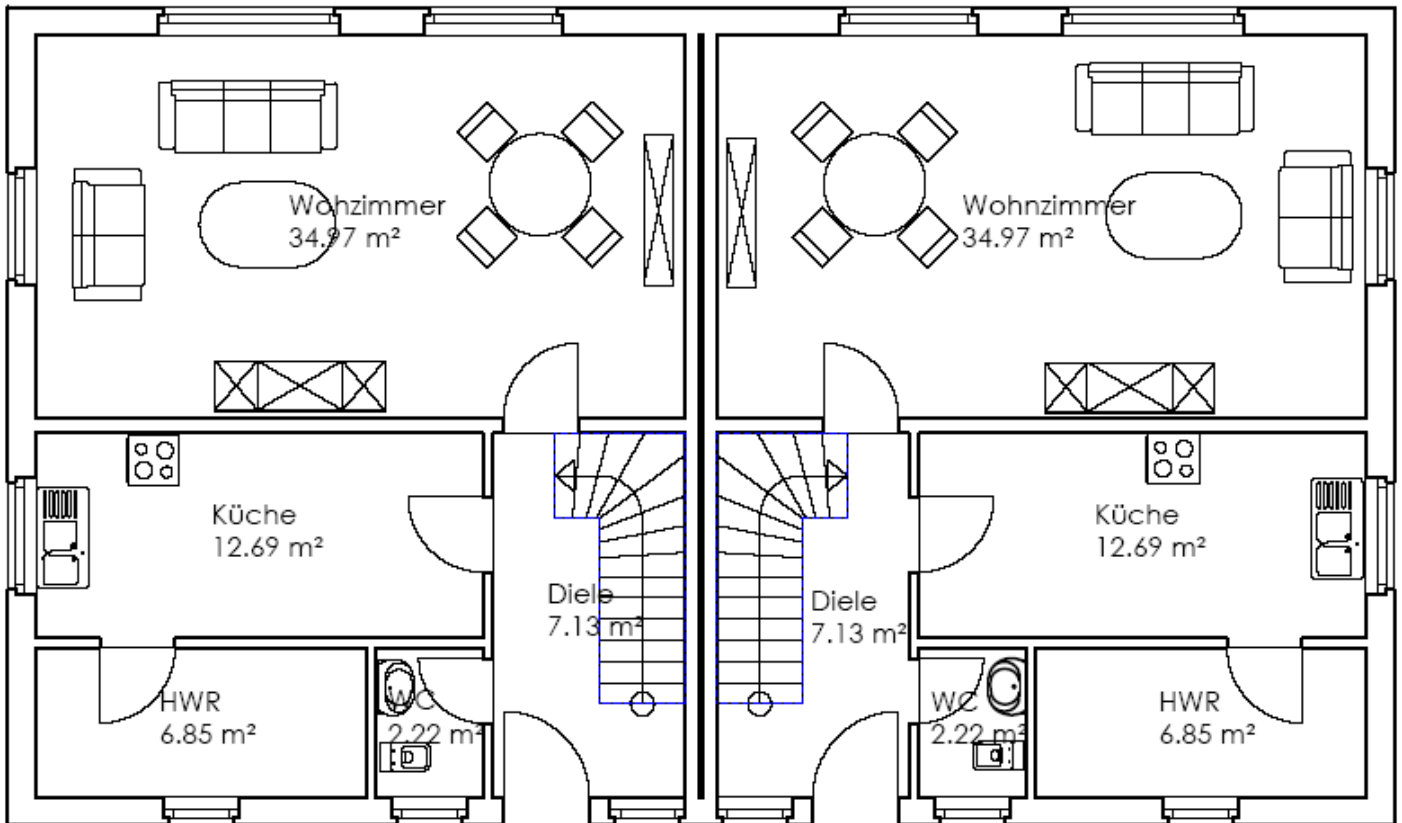

*Ihr Traumhaus von .....*

**JOHN** 

**Bauen & Immobilien**

**Haus Vitus I**

Wohnzimmer	34,97
Küche	12,69
HWR	6,85
Diele	7,13
WC	2,22
<b>DG gesamt</b>	<b><u>63,86</u></b>

## Erdgeschoss Grundriss

Kind 1	11,05
Kind 2	11,85
Schlafzimmer	16,57
Flur	3,54
Bad	5,89
<b>DG gesamt</b>	<b><u>48,90</u></b>

## Dachgeschoss Grundriss

EG	63,86
DG	48,90
<b>Wohnfläche gesamt</b>	<b><u>112,76</u></b>

Eingangsansicht

Terrassenansicht

**JOHN** 

Ihr Ansprechpartner:

**Sven John**

Dachdeckermeister / Techniker  
(Hochbau)