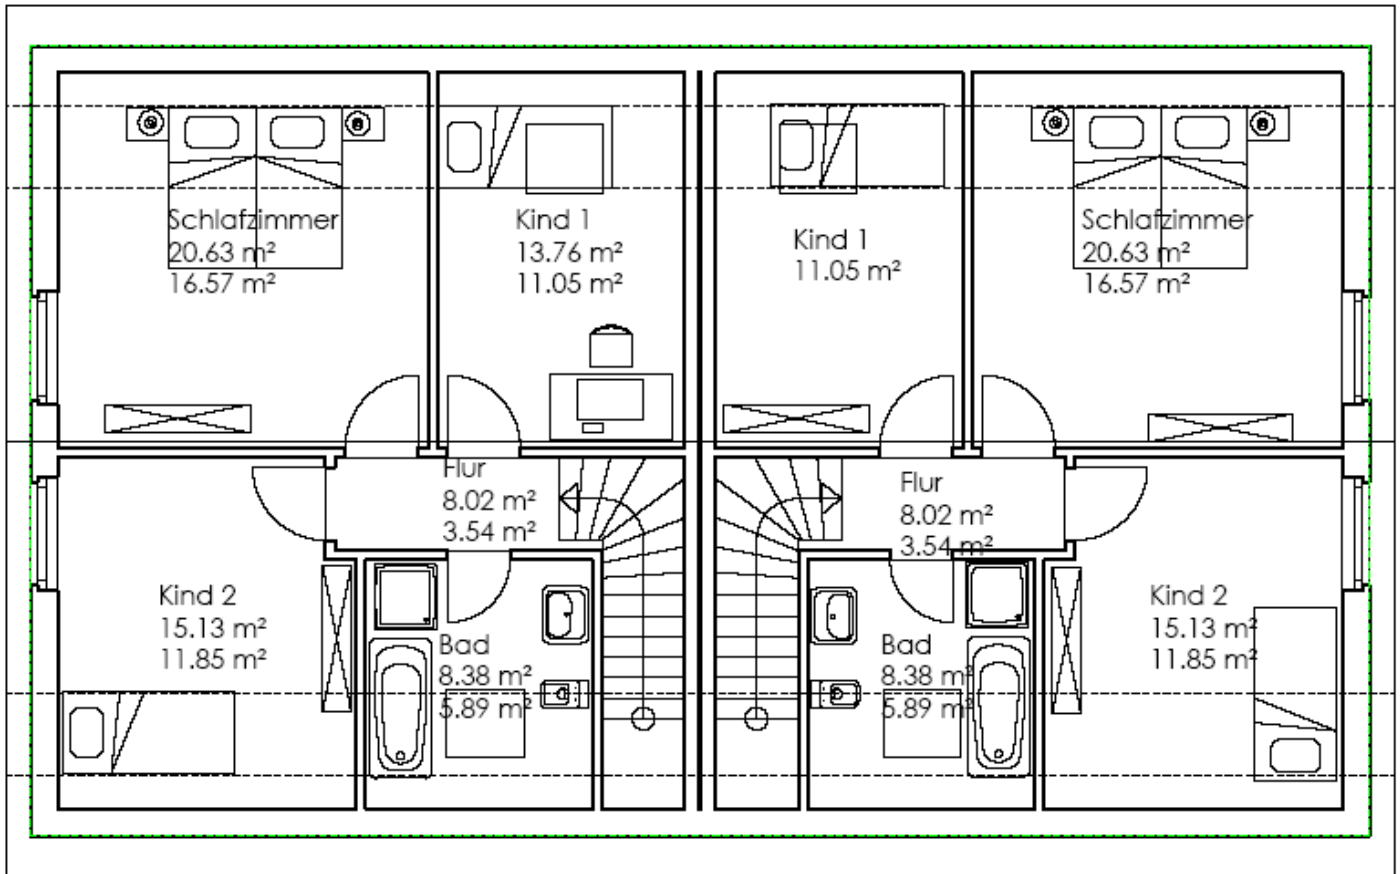

*Ihr Traumhaus von .....*

**JOHN** 

**Bauen & Immobilien**

**Haus Vitus I**

Wohnzimmer	34,97
Küche	12,69
HWR	6,85
Diele	7,13
WC	2,22
<b>DG gesamt</b>	<b><u>63,86</u></b>

## Erdgeschoss Grundriss

Kind 1	11,05
Kind 2	11,85
Schlafzimmer	16,57
Flur	3,54
Bad	5,89
<b>DG gesamt</b>	<b><u>48,90</u></b>

## Dachgeschoss Grundriss

EG	63,86
DG	48,90
<b>Wohnfläche gesamt</b>	<b><u>112,76</u></b>

Eingangsansicht

Terrassenansicht

**JOHN** 

Ihr Ansprechpartner:

**Sven John**

Dachdeckermeister / Techniker  
(Hochbau)